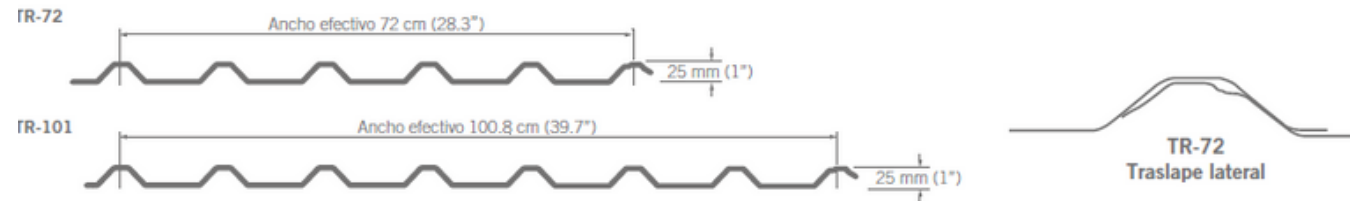

LAMINA ACANALADA

GRUPO VITA

La **lamina acanalada TR-72** es un perfil de nuestra linea Ternium, el cual cuenta con la misma geometria que la lamina acanalada TR-101, pero su poder cubriente es de 72cm, lo cual le permite ser mas manejable y reducir desperdicios.

La **lamina acanalada TR-101** es un perfil rectangular marca Ternium con excelente aceptaci3n en el mercado.

Se utiliza, entre muchas otras cosas, para cubiertas y faldones de naves industriales que requieran buena capacidad estructural y de desag3e.

LAMINA RECTANGULAR					
		R-72(3')		R-101(4')	
		Ancho efectivo 720mm		Ancho Efectivo 1008mm	
Espesor		Peso		Peso	
Calibre	pulg	kg/ml	kg/ml ²	kg/ml	kg/ml ²
22	0.0299	5.71	7.93	7.61	7.25
24	0.0209	4.06	5.65	5.42	5.37
26	0.0179	3.52	4.69	4.69	4.64
28	0.0149	2.97	3.96	3.96	3.92
30	0.012	2.44	3.25	3.25	3.22